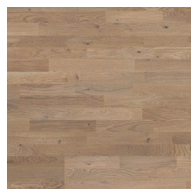

Shade Oak Soft Beige TreS